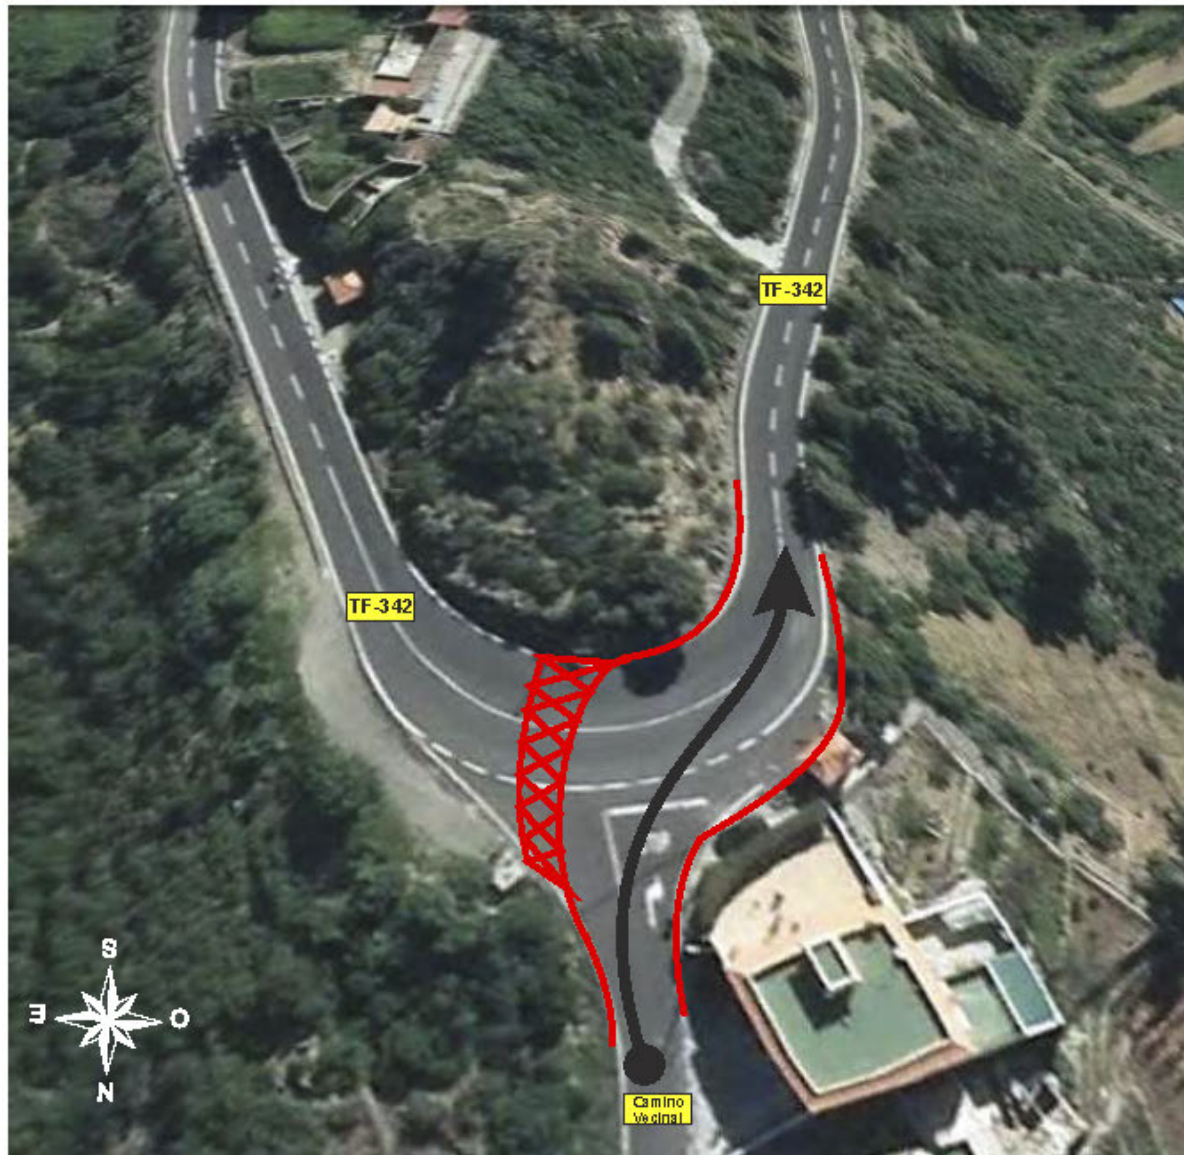

## TC - LA GUANCHA 13,790 Kms

ZONA ESPECIAL 3

## TC - LA GUANCHA 13,790 Kms

ZONA ESPECIAL 5

Rallyten SPORGE  
Sábado, 18 de Octubre de 2014

PLAN DE SEGURIDAD

TC 1/3 LA GUANCHA

TC - LA GUANCHA 13,790 Kms

Rallytén SPORGE  
Sábado, 18 de Octubre de 2014

**PLAN DE SEGURIDAD**  
**TC 1/3 LA GUANCHA**

**TC - LA GUANCHA 13,790 Kms**

# TR 1/3 LA GUANCHA 13,79 KMS.