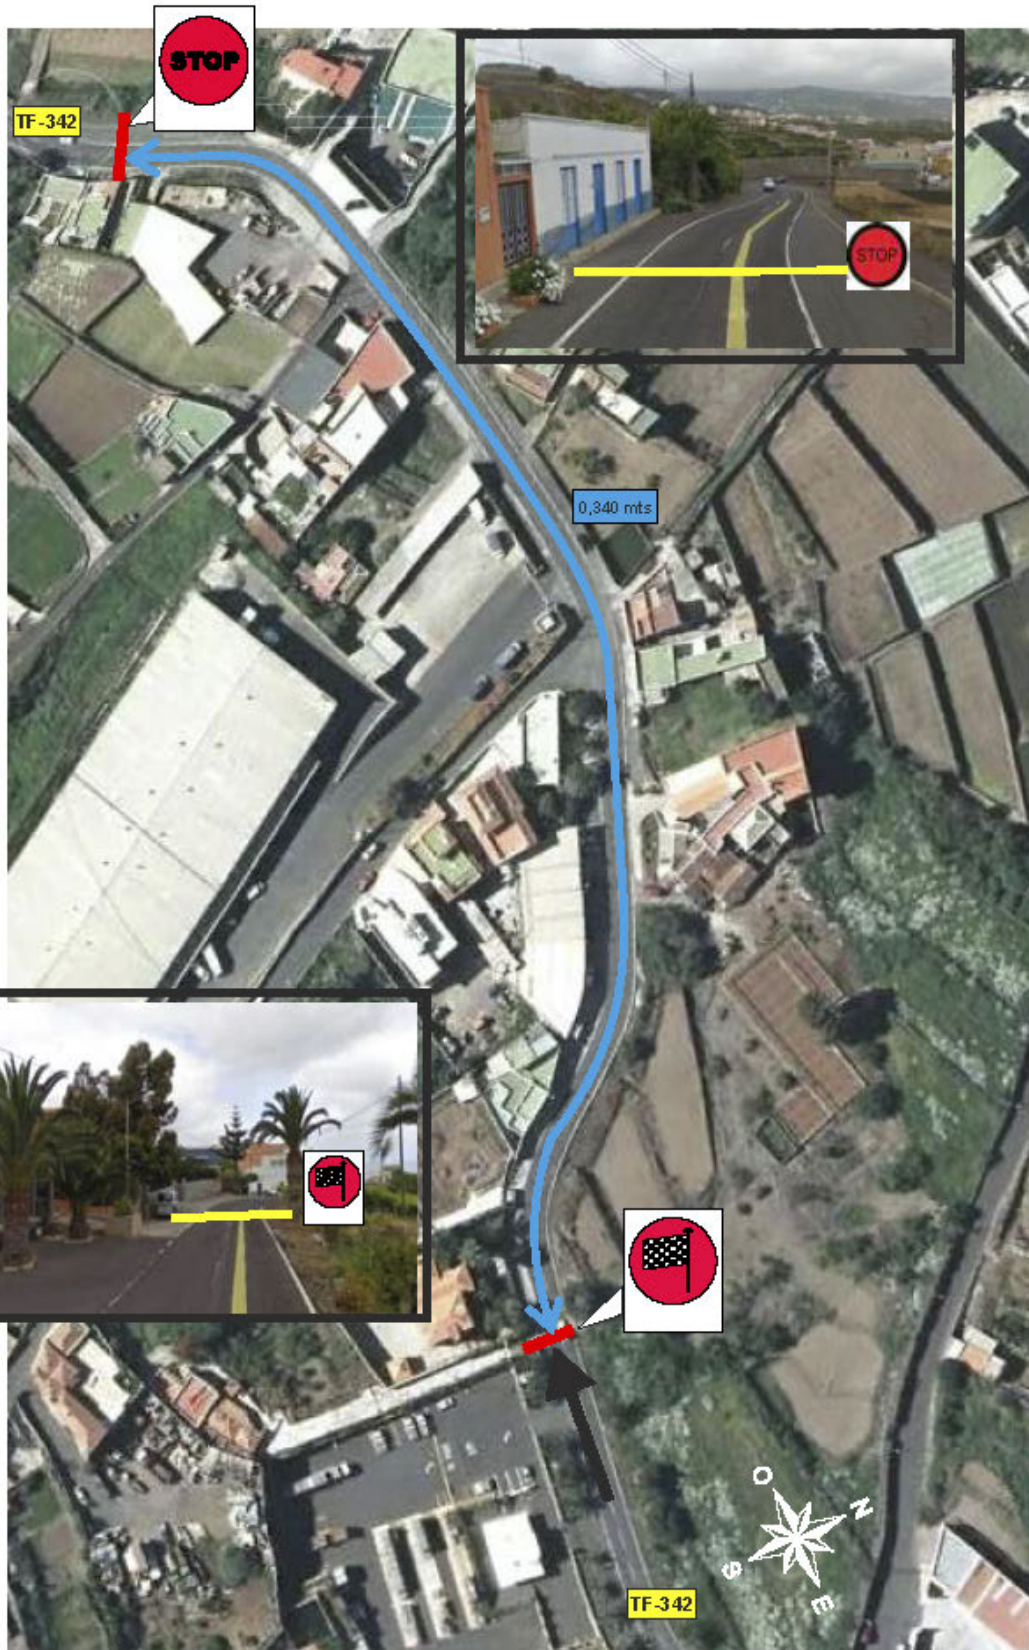

## TC - LA GUANCHA 13,790 Kms

ZONA ESPECIAL 3

## TC - LA GUANCHA 13,790 Kms

ZONA ESPECIAL 5

Rallyten SPORGE  
Sábado, 18 de Octubre de 2014

PLAN DE SEGURIDAD

TC 1/3 LA GUANCHA

TC - LA GUANCHA 13,790 Kms

Rallytén SPORGE  
Sábado, 18 de Octubre de 2014

**PLAN DE SEGURIDAD**  
**TC 1/3 LA GUANCHA**

**TC - LA GUANCHA 13,790 Kms**

# TR 1/3 LA GUANCHA 13,79 KMS.