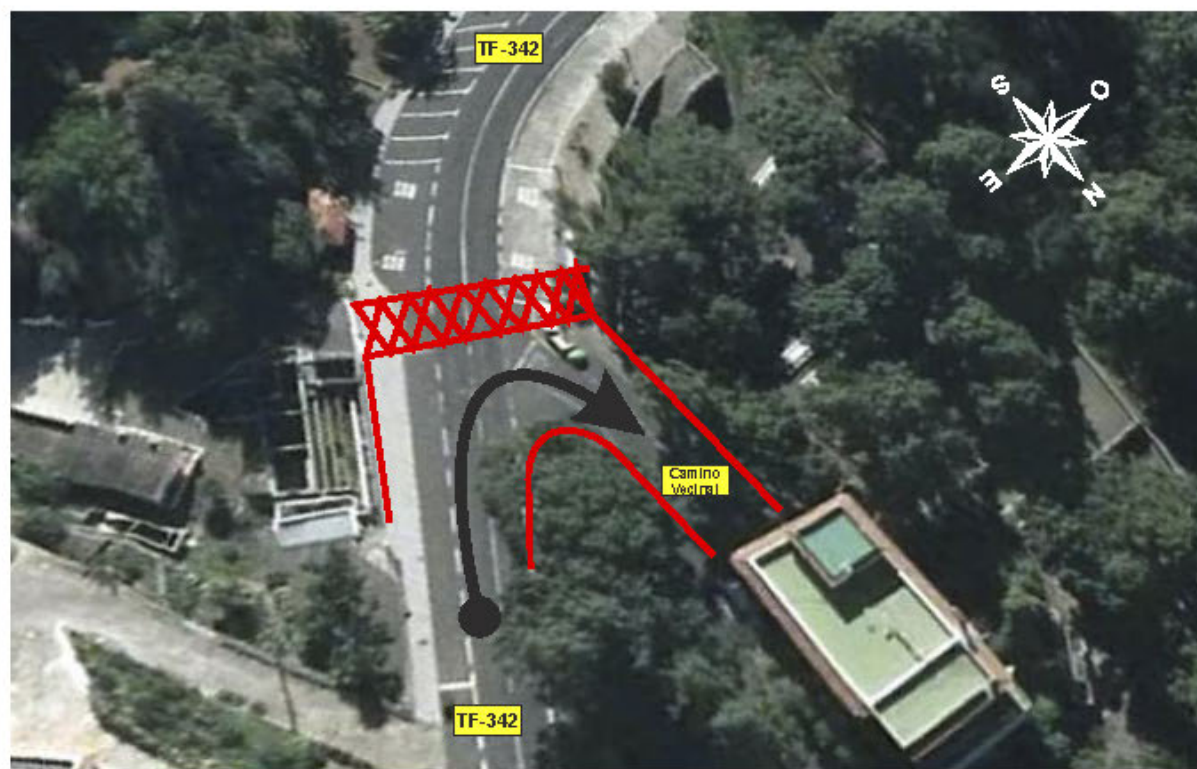

ZONA ESPECIAL 4