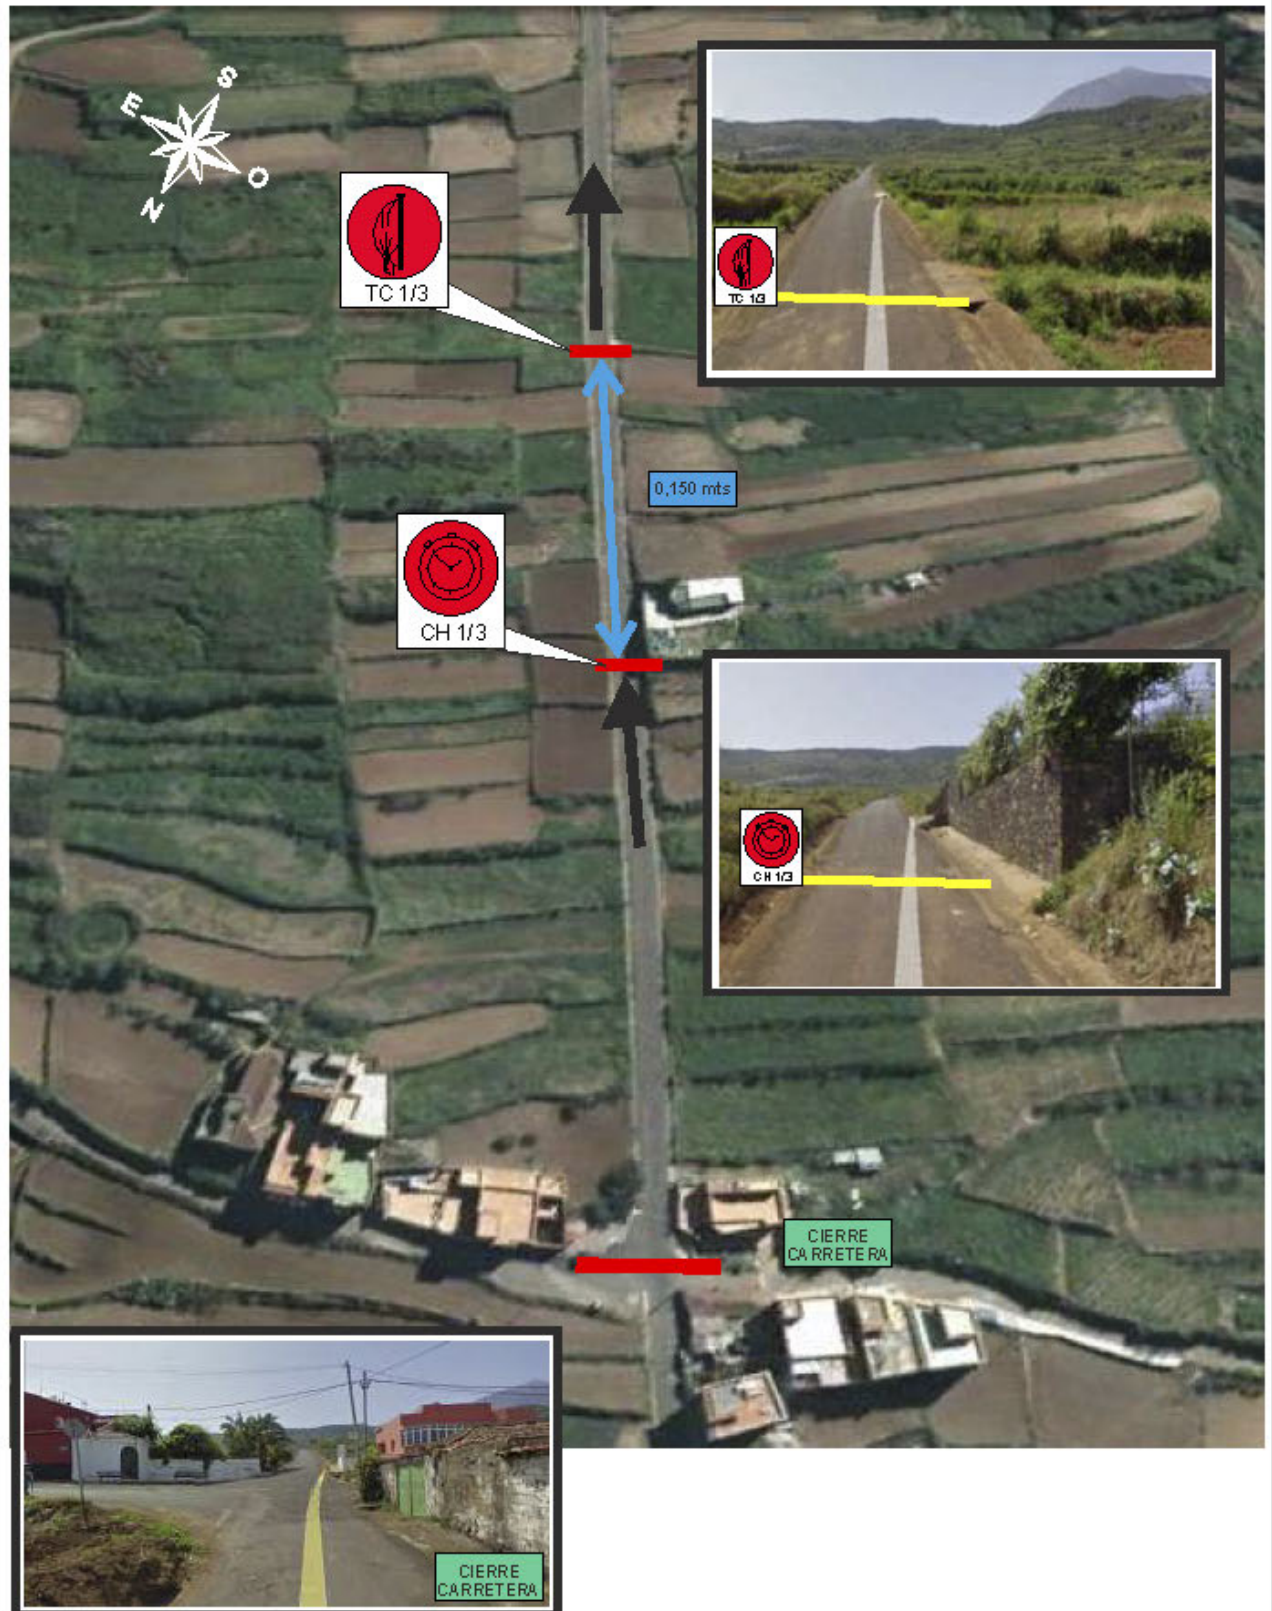

# TC - LA GUANCHA 13,790 Kms

Cierre de Carretera, Control Horario y Salida.

Rallyten SPORGE  
Sábado, 18 de Octubre de 2014

**PLAN DE SEGURIDAD**  
**TC 1/3 LA GUANCHA**

**TC - LA GUANCHA 13,790 Kms**  
**ZONA ESPECIAL 1**

## TC - LA GUANCHA 13,790 Kms

ZONA ESPECIAL 3

## TC - LA GUANCHA 13,790 Kms

ZONA ESPECIAL 5

Rallyten SPORGE  
Sábado, 18 de Octubre de 2014

PLAN DE SEGURIDAD

TC 1/3 LA GUANCHA

TC - LA GUANCHA 13,790 Kms

Rallytén SPORGE  
Sábado, 18 de Octubre de 2014

**PLAN DE SEGURIDAD**  
**TC 1/3 LA GUANCHA**

**TC - LA GUANCHA 13,790 Kms**