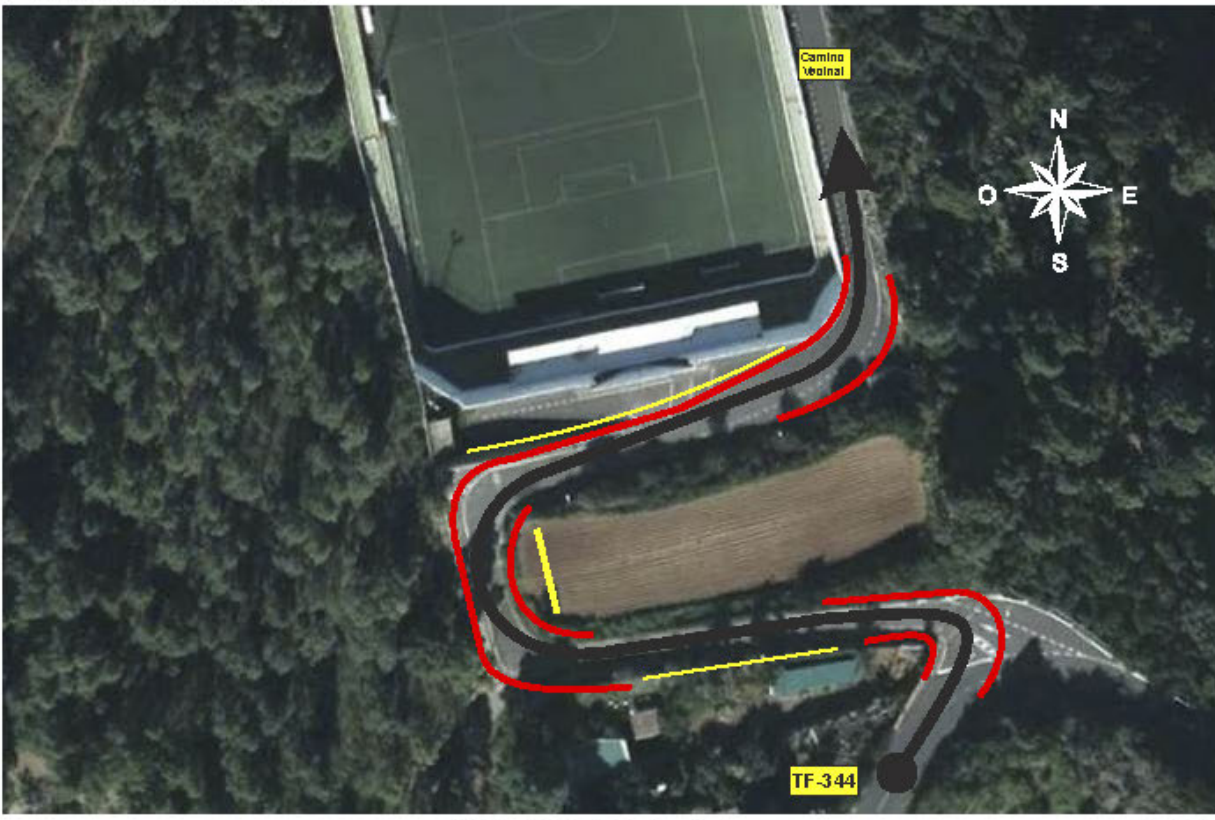

# TC - LA GUANCHA 13,790 Kms

Cierre de Carretera, Control Horario y Salida.

Rallyten SPORGE  
Sábado, 18 de Octubre de 2014

**PLAN DE SEGURIDAD**  
**TC 1/3 LA GUANCHA**

**TC - LA GUANCHA 13,790 Kms**  
**ZONA ESPECIAL 1**

**ZONA ESPECIAL 2**

Rallyen SPORGE  
Salamanca, 18 de Octubre de 2014

**PLAN DE SEGURIDAD**  
**TC 1/3 LA GUANCHA**

**TC - LA GUANCHA 13,790 Kms**  
ZONA ESPECIAL Chicane 1

ZONA ESPECIAL Chicane 2

Rallyten SPONSOR  
Sábado, 18 de Octubre de 2014

## TC - LA GUANCHA 13,790 Kms

ZONA ESPECIAL 3

**TC - LA GUANCHA 13,790 Kms**